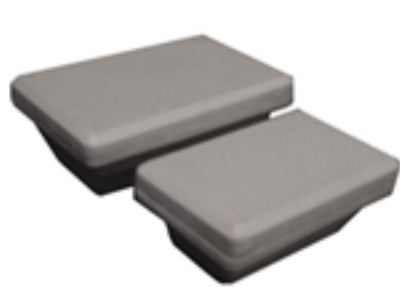

BOX WOODY POLOS

Size (mm) : 490 x 350 x 380
 Price (Include PPN) : IDR 20.500

BOX MOBIL

Size (mm) : 520 x 370 x 450
 Price (Include PPN) : IDR 33.500

BOX MOTOR

Size (mm) : 410 x 310 x 445
 Price (Include PPN) : IDR 29.000

ICE BOX 34

Size (mm) : 340 x 340 x 155
 Price (Include PPN) : IDR 11.000

ICE BOX 1 LITER

Size (mm) : 260 x 150 x 90
 Price (Include PPN) : IDR 5.500

ICE BOX 1/2 LITER

Size (mm) : 210 x 125 x 80
 Price (Include PPN) : IDR 4.500